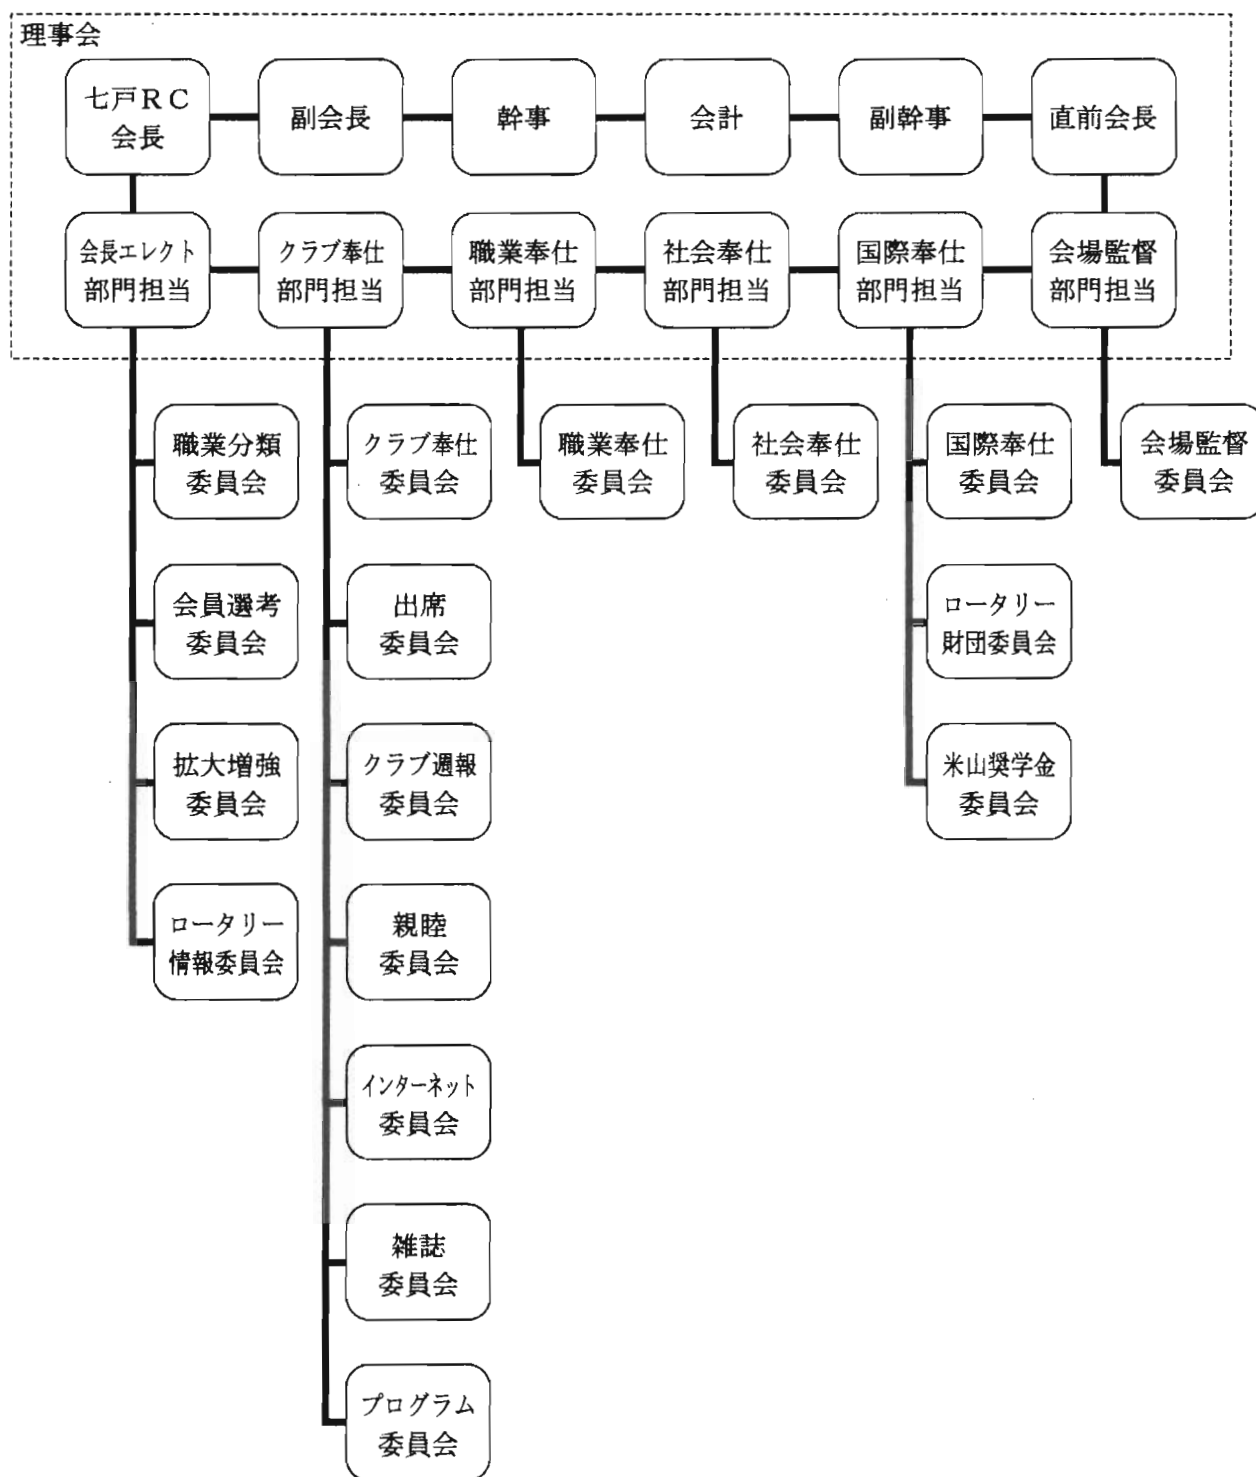

七戸ロータリークラブ 委員会 組織図